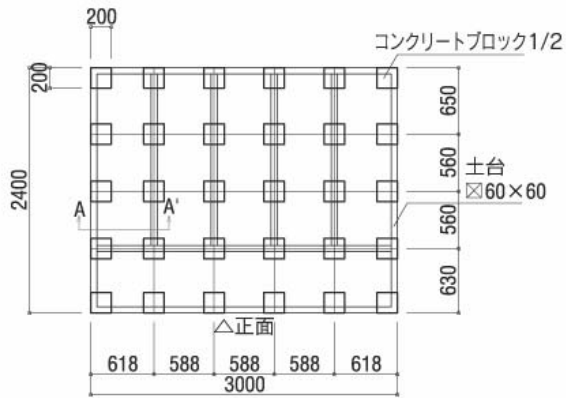

# キットハウス／ニューリトリート 3226

## <基礎図>

## <外形寸法>